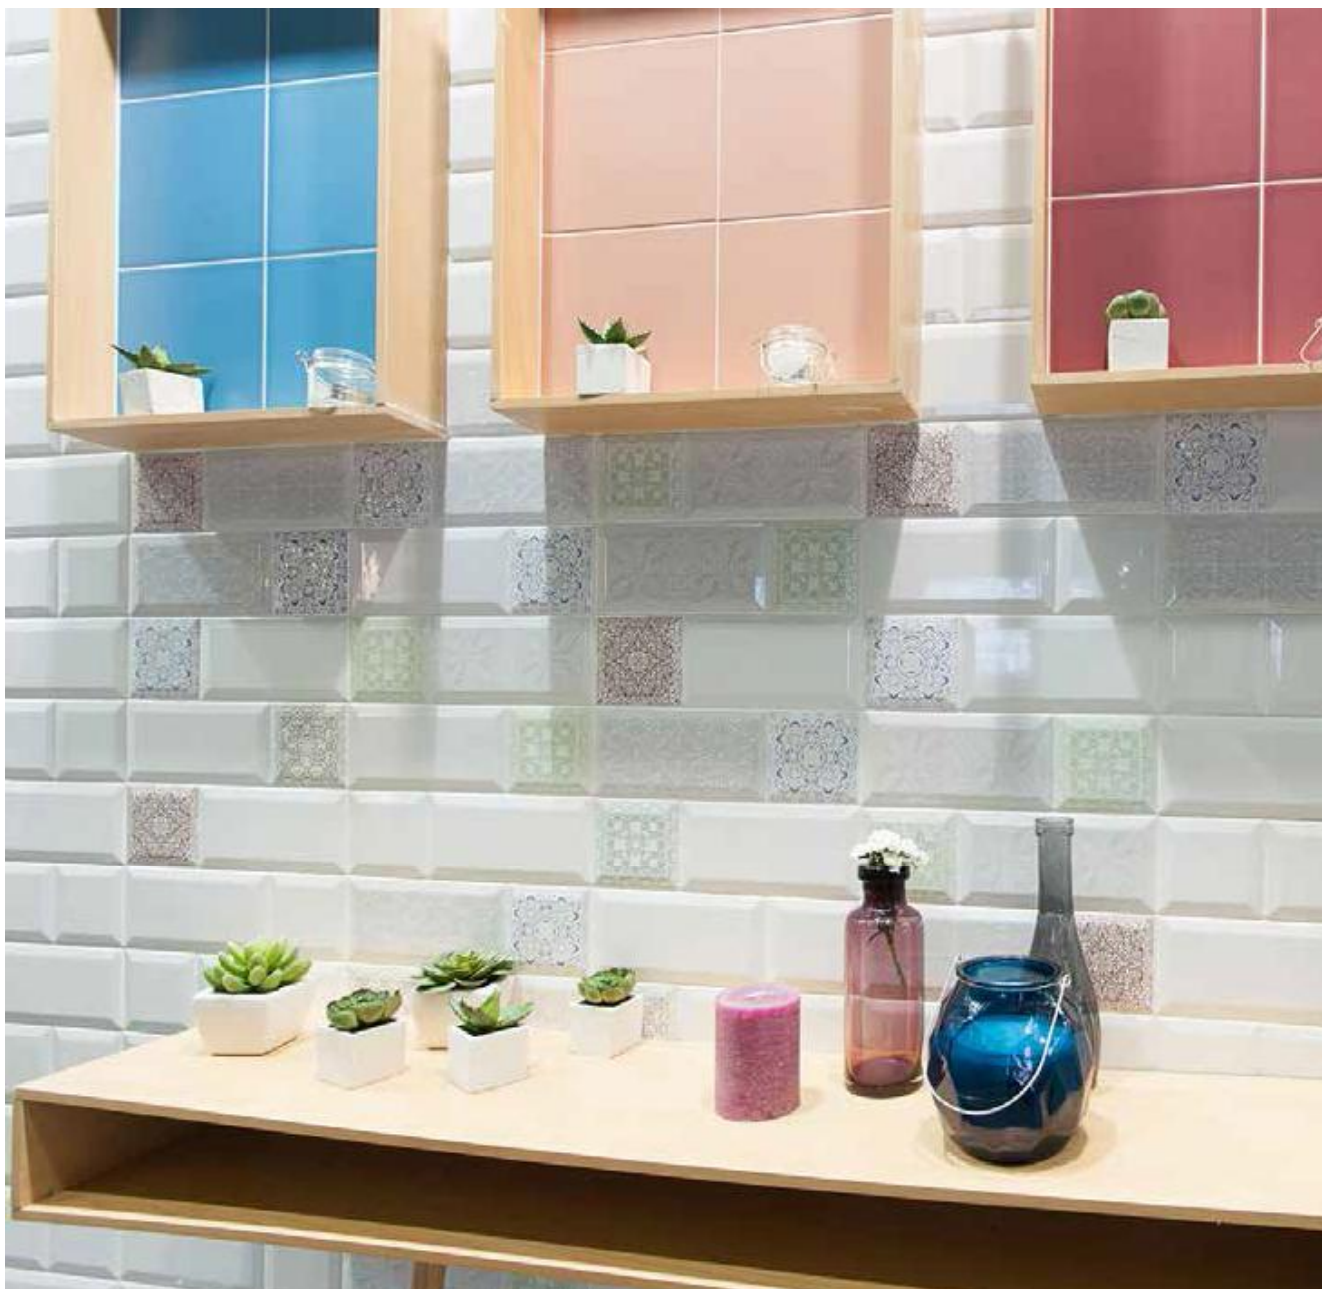

# PROVENZAL

RIVESTIMENTI COORDINATI IN MONOCOTTURA  
 WALLS COVERING COORDINATED IN SINGLE-FIRED

LUCIDO 10x30

1MQ DI DECORO CORRISPONDE AD UNA COMBINAZIONE DI OTTO DIFFERENTI GRAFICHE

PROVENZAL DECORO 10x30  
 LUCIDO ●20

TACO BIANCO 10x30  
 LUCIDO ●18

FORMATO - SIZE	PZ/ BOX	MQ/ BOX	KG/ BOX	MQ/ PALLET	KG/ PALLET
10x30	34	1,02	14,30	88,74	1270